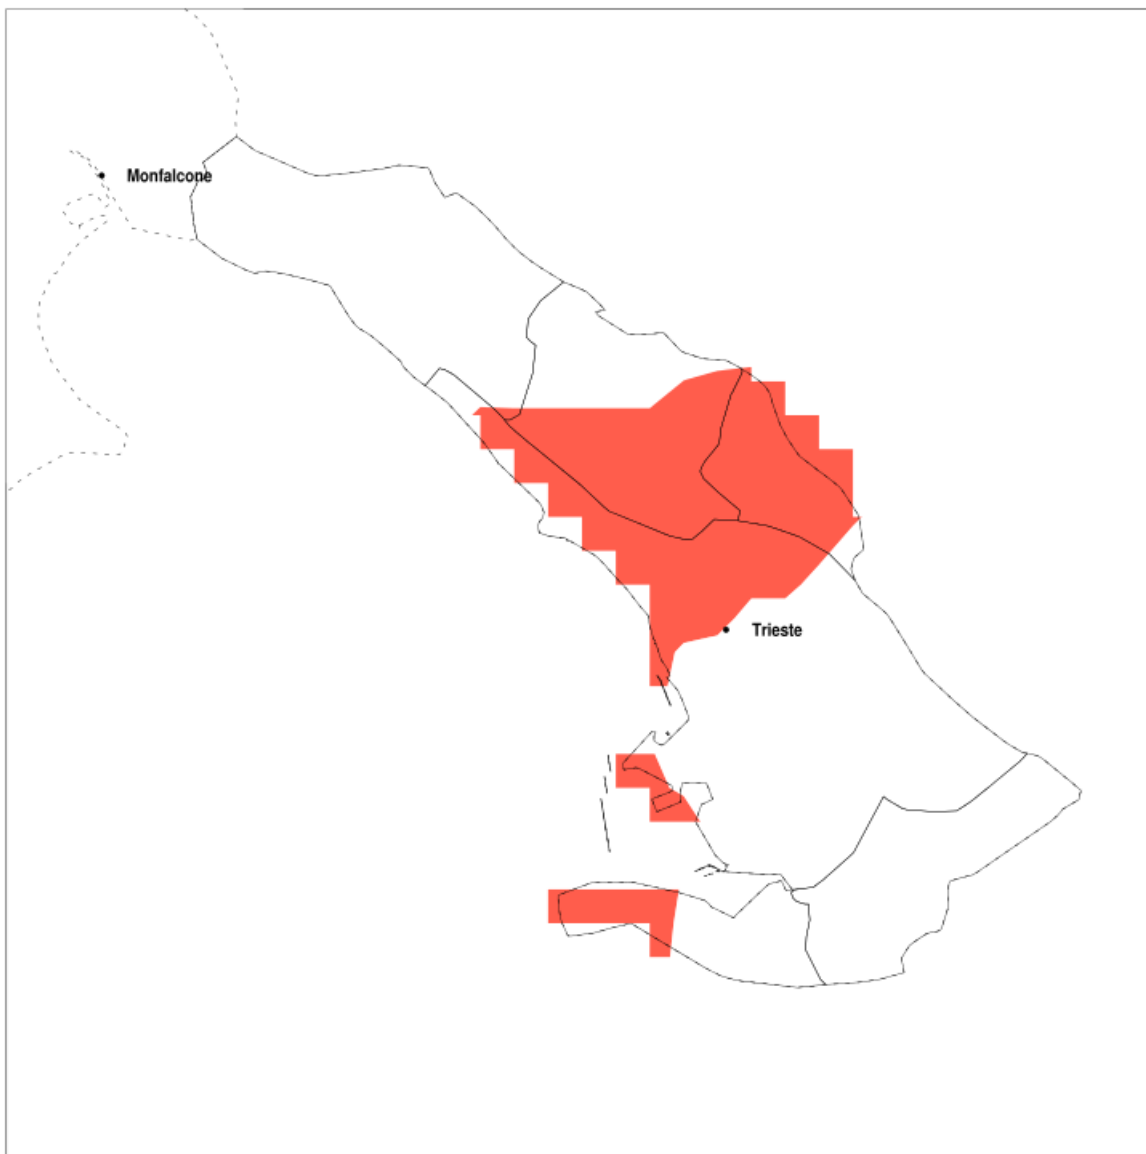

SERVIZIO DI ALERT EX-POST

Vento forte nella provincia di Udine del 08-05-2018

Mappa della provincia con evidenziati eventuali superamenti della soglia (in rosso)

Raffica massima del vento (m/s) del 08-05-2018				
Comune	max	min	med	Porz. com.
Campolongo Tapogliano	14	14	14	100%
Carlino	16	15	15	100%
Cervignano del Friuli	14	12	13	20%
Coseano	15	13	14	95%
Drenchia	14	14	14	100%
Flaibano	14	11	13	20%
Grimacco	14	13	14	75%
Latisana	15	9	12	20%
Lignano Sabbiadoro	18	14	15	100%
Marano Lagunare	20	14	16	100%
Mereto di Tomba	14	12	13	25%
Muzzana del Turgnano	15	13	14	95%
Palazzolo dello Stella	15	13	14	95%
Pocenia	14	12	13	40%
Precenico	14	12	13	40%
Prepotto	14	11	13	20%
Rive d Arcano	16	11	13	45%
Rivignano Teor	14	12	13	30%
Ronchis	14	13	13	40%
Ruda	14	12	13	40%
San Giorgio di Nogaro	16	14	15	100%
San Vito al Torre	14	12	13	25%
San Vito di Fagagna	16	14	15	100%
Savogna	14	13	13	55%
Stregna	14	13	14	95%
Terzo d Aquileia	15	12	13	35%
Torviscosa	15	12	14	75%

SERVIZIO DI ALERT EX-POST

Vento forte nella provincia di Gorizia del 08-05-2018

Mappa della provincia con evidenziati eventuali superamenti della soglia (in rosso)

Raffica massima del vento (m/s) del 08-05-2018				
Comune	max	min	med	Porz. com.
Fogliano Redipuglia	14	13	13	45%
Gradisca d Isonzo	16	12	14	80%
Grado	14	10	13	25%
Mariano del Friuli	15	14	14	100%
Medea	14	13	14	90%
Romans d Isonzo	15	13	15	95%
Sagrado	14	11	12	25%
Villesse	15	13	14	65%

SERVIZIO DI ALERT EX-POST

Vento forte nella provincia di Trieste del 08-05-2018

Mappa della provincia con evidenziati eventuali superamenti della soglia (in rosso)

Raffica massima del vento (m/s) del 08-05-2018				
Comune	max	min	med	Porz. com.
Monrupino	15	13	14	95%
Muggia	16	12	13	40%
Sgonico	18	12	14	60%
Trieste	19	11	13	30%