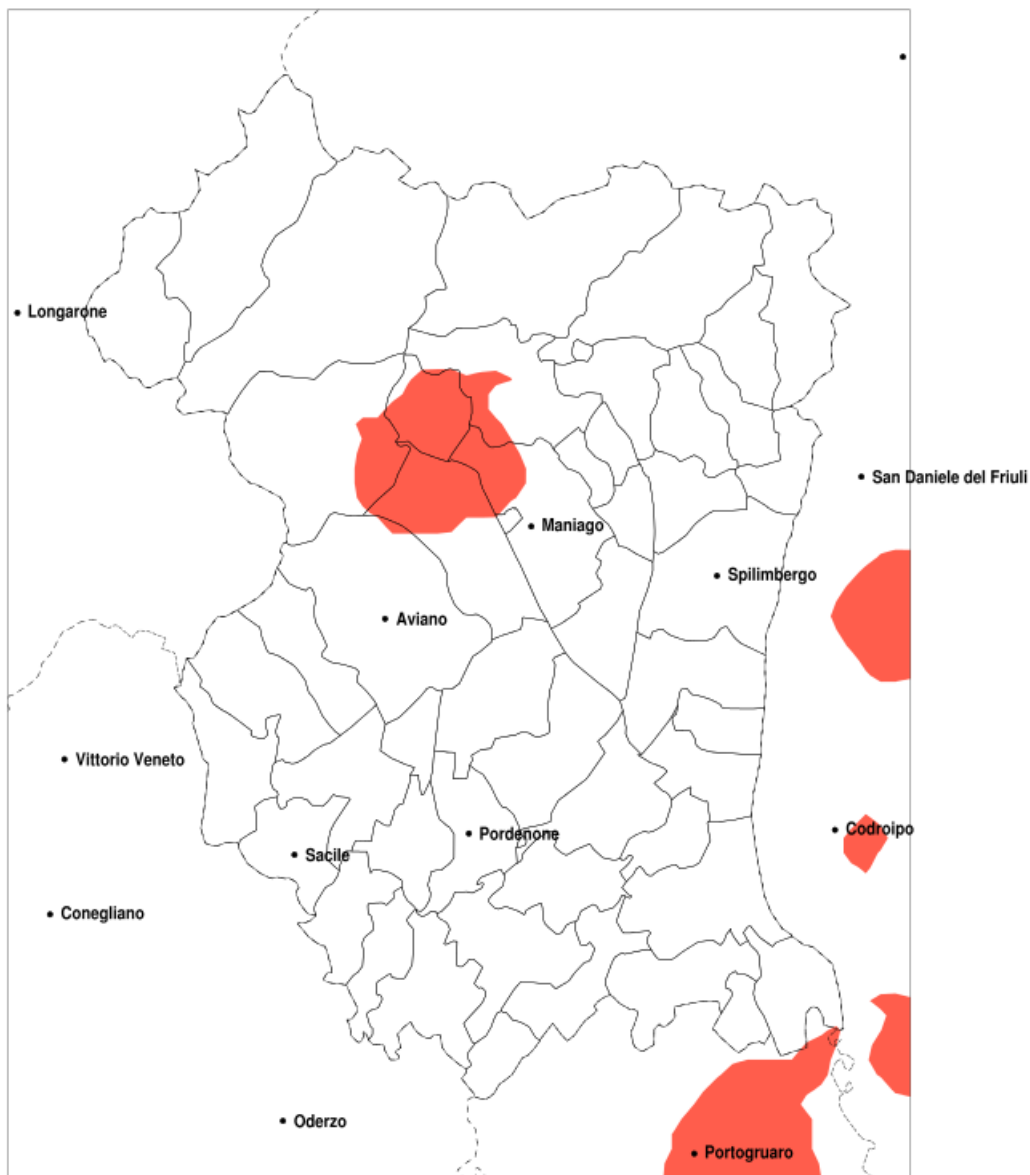

SERVIZIO DI ALERT EX-POST

Vento forte nella provincia di Gorizia del 08-05-2018

Mappa della provincia con evidenziati eventuali superamenti della soglia (in rosso)

Raffica massima del vento (m/s) del 08-05-2018				
Comune	max	min	med	Porz. com.
Fogliano Redipuglia	14	13	13	45%
Gradisca d Isonzo	16	12	14	80%
Grado	14	10	13	25%
Mariano del Friuli	15	14	14	100%
Medea	14	13	14	90%
Romans d Isonzo	15	13	15	95%
Sagrado	14	11	12	25%
Villesse	15	13	14	65%

SERVIZIO DI ALERT EX-POST

Vento forte nella provincia di Trieste del 08-05-2018

Mappa della provincia con evidenziati eventuali superamenti della soglia (in rosso)

Raffica massima del vento (m/s) del 08-05-2018				
Comune	max	min	med	Porz. com.
Monrupino	15	13	14	95%
Muggia	16	12	13	40%
Sgonico	18	12	14	60%
Trieste	19	11	13	30%

SERVIZIO DI ALERT EX-POST

Vento forte nella provincia di Pordenone del 08-05-2018

Mappa della provincia con evidenziati eventuali superamenti della soglia (in rosso)

Raffica massima del vento (m/s) del 08-05-2018				
Comune	max	min	med	Porz. com.
Barcis	16	9	12	20%
Frisanico	14	12	13	20%
Maniago	16	10	12	25%
Monteale Valcellina	17	9	13	50%