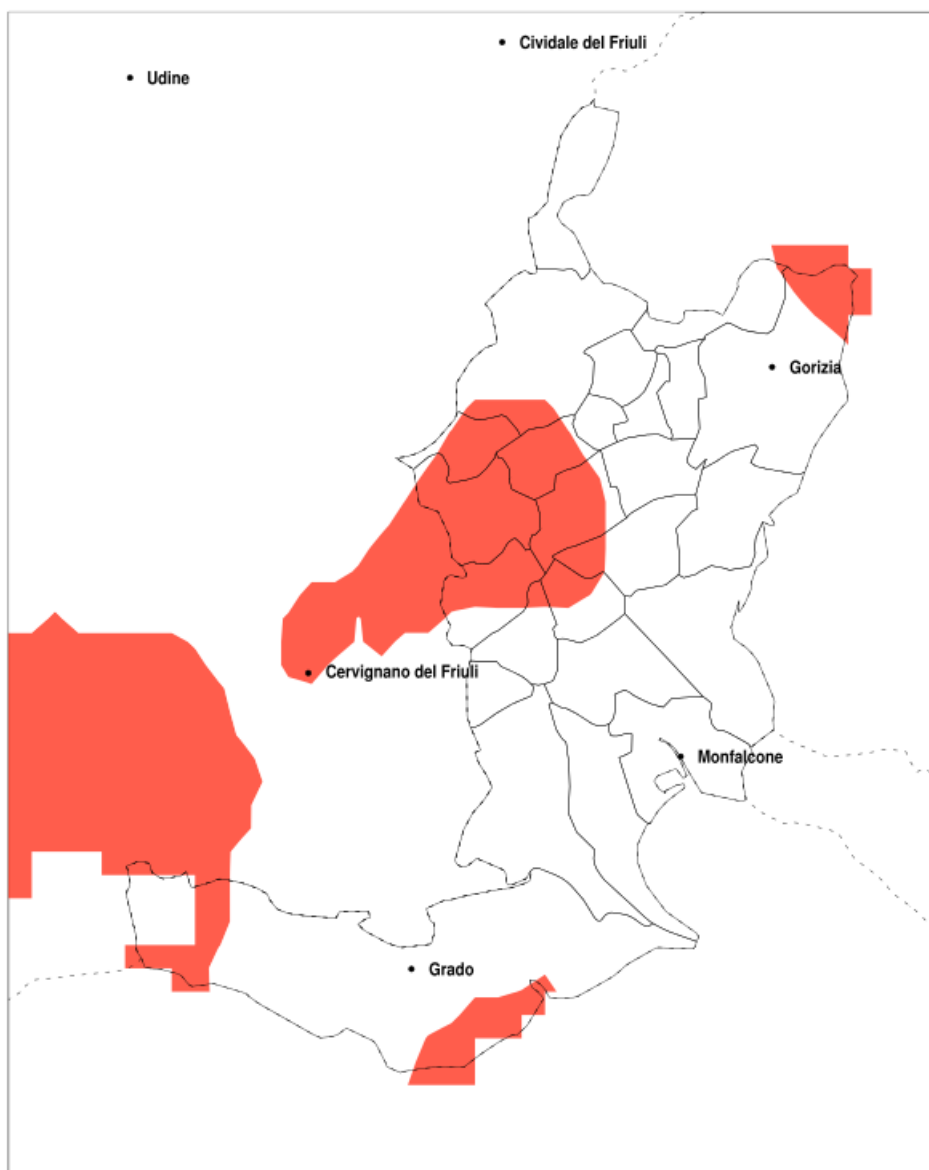

SERVIZIO DI ALERT EX-POST

Vento forte nella provincia di Udine del 08-05-2018

Mappa della provincia con evidenziati eventuali superamenti della soglia (in rosso)

Raffica massima del vento (m/s) del 08-05-2018				
Comune	max	min	med	Porz. com.
Campolongo Tapogliano	14	14	14	100%
Carlino	16	15	15	100%
Cervignano del Friuli	14	12	13	20%
Coseano	15	13	14	95%
Drenchia	14	14	14	100%
Flaibano	14	11	13	20%
Grimacco	14	13	14	75%
Latisana	15	9	12	20%
Lignano Sabbiadoro	18	14	15	100%
Marano Lagunare	20	14	16	100%
Mereto di Tomba	14	12	13	25%
Muzzana del Turgnano	15	13	14	95%
Palazzolo dello Stella	15	13	14	95%
Pocenia	14	12	13	40%
Precenico	14	12	13	40%
Prepotto	14	11	13	20%
Rive d Arcano	16	11	13	45%
Rivignano Teor	14	12	13	30%
Ronchis	14	13	13	40%
Ruda	14	12	13	40%
San Giorgio di Nogaro	16	14	15	100%
San Vito al Torre	14	12	13	25%
San Vito di Fagagna	16	14	15	100%
Savogna	14	13	13	55%
Stregna	14	13	14	95%
Terzo d Aquileia	15	12	13	35%
Torviscosa	15	12	14	75%

SERVIZIO DI ALERT EX-POST

Vento forte nella provincia di Gorizia del 08-05-2018

Mappa della provincia con evidenziati eventuali superamenti della soglia (in rosso)

Raffica massima del vento (m/s) del 08-05-2018				
Comune	max	min	med	Porz. com.
Fogliano Redipuglia	14	13	13	45%
Gradisca d Isonzo	16	12	14	80%
Grado	14	10	13	25%
Mariano del Friuli	15	14	14	100%
Medea	14	13	14	90%
Romans d Isonzo	15	13	15	95%
Sagrado	14	11	12	25%
Villesse	15	13	14	65%

SERVIZIO DI ALERT EX-POST

Vento forte nella provincia di Trieste del 08-05-2018

Mappa della provincia con evidenziati eventuali superamenti della soglia (in rosso)

Raffica massima del vento (m/s) del 08-05-2018				
Comune	max	min	med	Porz. com.
Monrupino	15	13	14	95%
Muggia	16	12	13	40%
Sgonico	18	12	14	60%
Trieste	19	11	13	30%