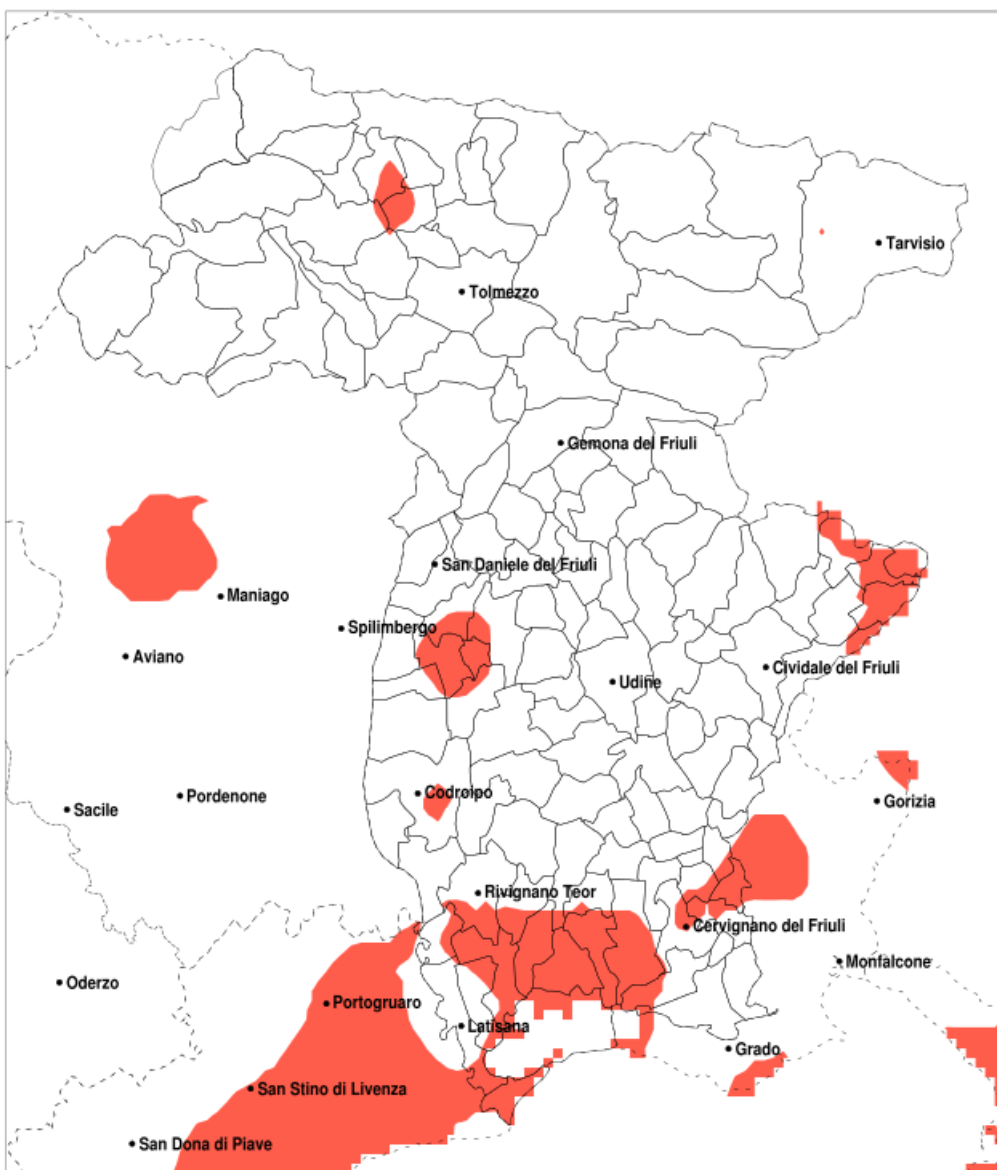

SERVIZIO DI ALERT EX-POST

Vento forte nella provincia di Udine del 08-05-2018

Mappa della provincia con evidenziati eventuali superamenti della soglia (in rosso)

Raffica massima del vento (m/s) del 08-05-2018				
Comune	max	min	med	Porz. com.
Campolongo Tapogliano	14	14	14	100%
Carlino	16	15	15	100%
Cervignano del Friuli	14	12	13	20%
Coseano	15	13	14	95%
Drenchia	14	14	14	100%
Flaibano	14	11	13	20%
Grimacco	14	13	14	75%
Latisana	15	9	12	20%
Lignano Sabbiadoro	18	14	15	100%
Marano Lagunare	20	14	16	100%
Mereto di Tomba	14	12	13	25%
Muzzana del Turgnano	15	13	14	95%
Palazzolo dello Stella	15	13	14	95%
Pocenia	14	12	13	40%
Precenico	14	12	13	40%
Prepotto	14	11	13	20%
Rive d Arcano	16	11	13	45%
Rivignano Teor	14	12	13	30%
Ronchis	14	13	13	40%
Ruda	14	12	13	40%
San Giorgio di Nogaro	16	14	15	100%
San Vito al Torre	14	12	13	25%
San Vito di Fagagna	16	14	15	100%
Savogna	14	13	13	55%
Stregna	14	13	14	95%
Terzo d Aquileia	15	12	13	35%
Torviscosa	15	12	14	75%

SERVIZIO DI ALERT EX-POST

Vento forte nella provincia di Gorizia del 08-05-2018

Mappa della provincia con evidenziati eventuali superamenti della soglia (in rosso)

Raffica massima del vento (m/s) del 08-05-2018				
Comune	max	min	med	Porz. com.
Fogliano Redipuglia	14	13	13	45%
Gradisca d Isonzo	16	12	14	80%
Grado	14	10	13	25%
Mariano del Friuli	15	14	14	100%
Medea	14	13	14	90%
Romans d Isonzo	15	13	15	95%
Sagrado	14	11	12	25%
Villesse	15	13	14	65%

SERVIZIO DI ALERT EX-POST

Vento forte nella provincia di Trieste del 08-05-2018

Mappa della provincia con evidenziati eventuali superamenti della soglia (in rosso)

Raffica massima del vento (m/s) del 08-05-2018				
Comune	max	min	med	Porz. com.
Monrupino	15	13	14	95%
Muggia	16	12	13	40%
Sgonico	18	12	14	60%
Trieste	19	11	13	30%