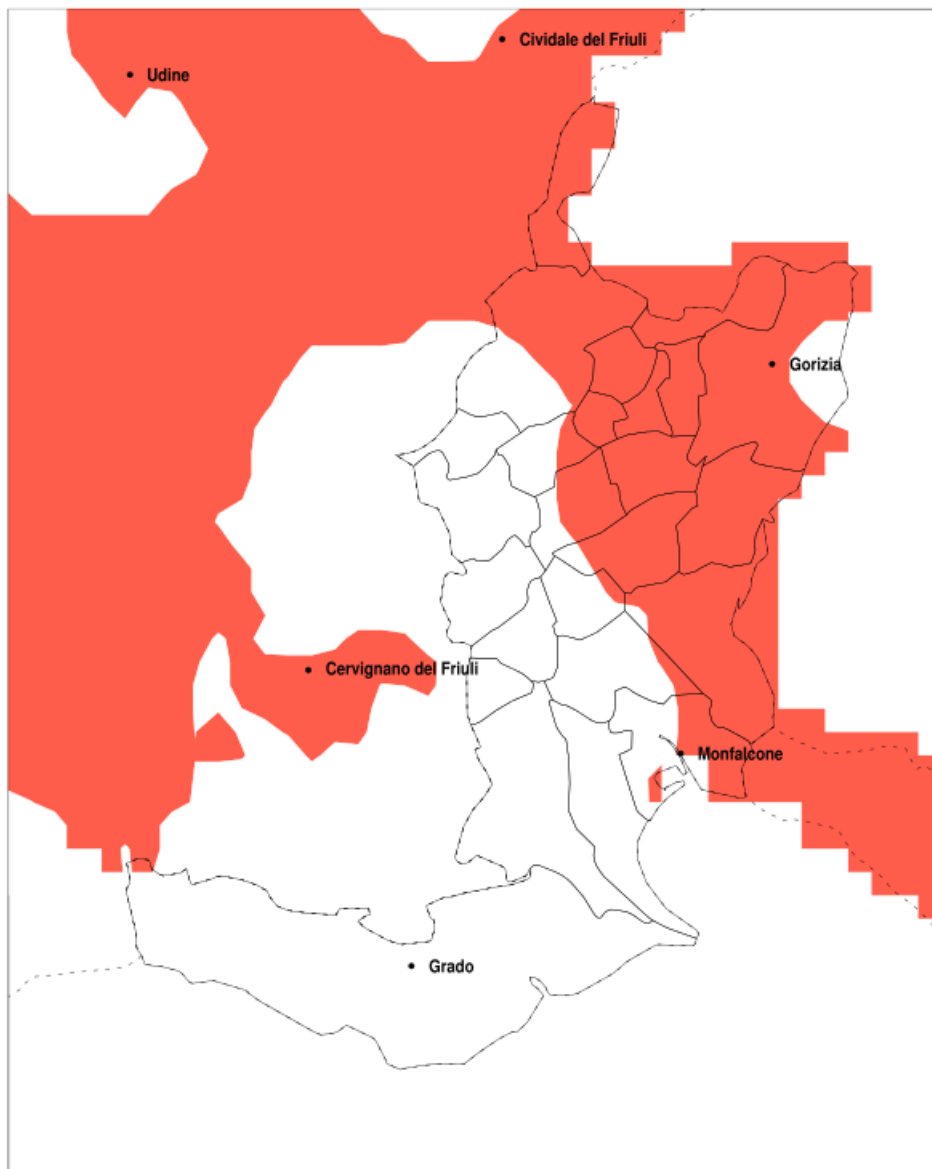

SERVIZIO DI ALERT EX-POST

Siccità nella provincia di Gorizia del 08-05-2018

Mappa della provincia con evidenziati eventuali superamenti della soglia (in rosso)

Siccità (mm) dal 09-04-2018 al 08-05-2018					
Comune	max	min	med	Porz. com.	Media 5 anni
Capriva del Friuli	50	39	43	100%	80
Cormons	75	47	55	65%	83
Doberdo del Lago	50	36	40	100%	76
Dolegna del Collio	49	41	45	100%	90
Farra d Isonzo	41	37	39	100%	80
Gorizia	105	32	53	80%	88
Gradisca d Isonzo	52	40	45	75%	75
Mariano del Friuli	62	50	55	25%	77
Monfalcone	63	38	45	50%	67
Moraro	48	43	46	100%	79
Mossa	46	41	43	100%	83
Sagrado	50	37	42	95%	77
San Floriano del Collio	57	47	52	100%	87
San Lorenzo Isontino	42	41	42	100%	81
Savogna d Isonzo	38	32	35	100%	82