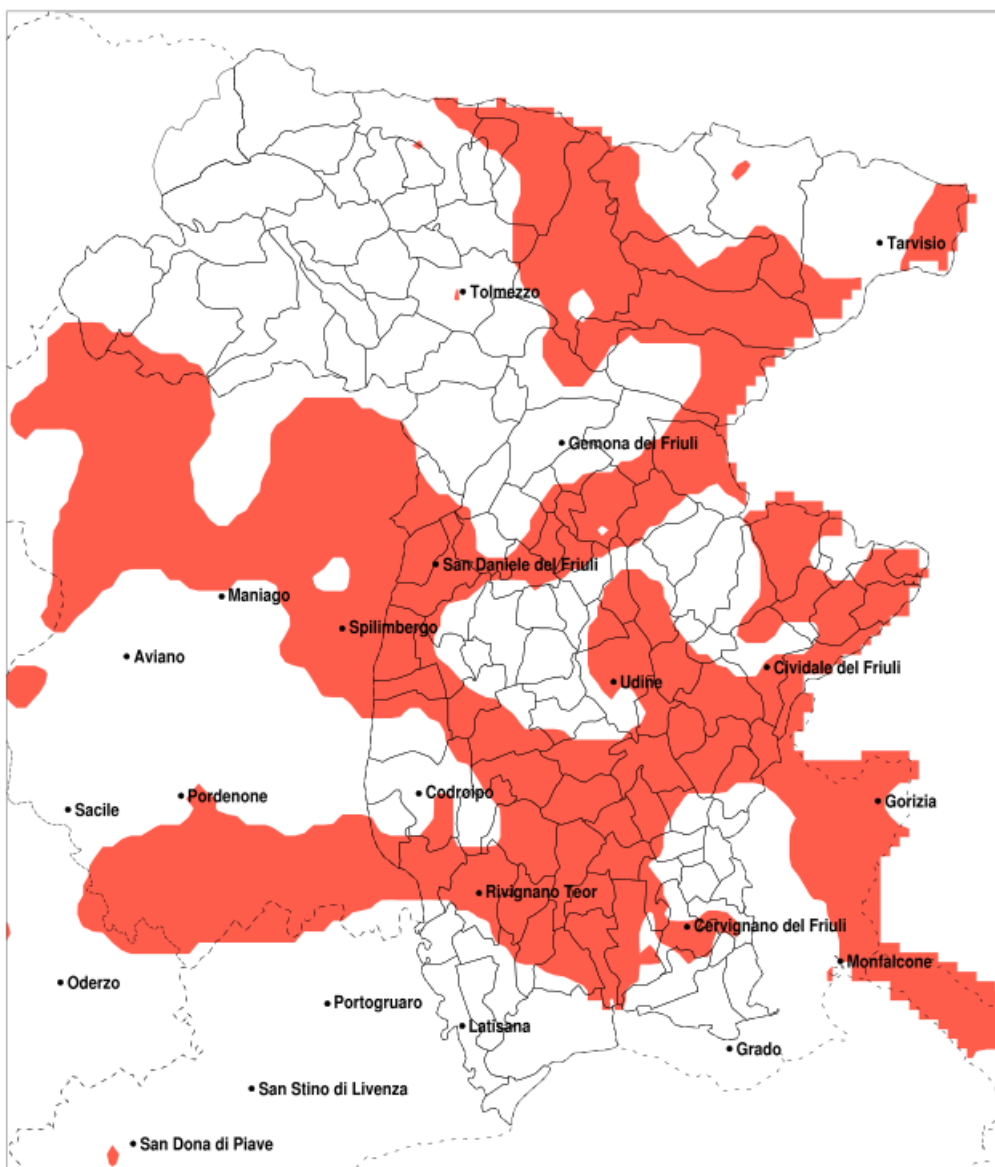

SERVIZIO DI ALERT EX-POST

Siccità nella provincia di Udine del 08-05-2018

Mappa della provincia con evidenziati eventuali superamenti della soglia (in rosso)

Siccità (mm) dal 09-04-2018 al 08-05-2018					
Comune	max	min	med	Porz. com.	Media 5 anni
Arta Terme	185	71	131	20%	135
Artegna	116	63	87	40%	117
Bagnaria Arsa	51	40	44	50%	67
Basiliano	82	39	55	80%	89
Bertiolo	60	45	52	35%	76
Bicinico	44	41	42	100%	76
Buja	108	56	79	25%	108
Buttrio	52	43	48	100%	89
Camino al Tagliamento	65	48	56	40%	83
Carlino	40	31	35	70%	56
Cassacco	65	54	59	100%	99
Castions di Strada	43	29	39	100%	69
Cividale del Friuli	85	44	68	60%	106
Codroipo	87	44	63	25%	81
Colloredo di Monte Albano	67	51	60	60%	94
Corno di Rosazzo	52	44	46	100%	88
Coseano	84	56	68	55%	101
Dignano	63	53	59	100%	105
Drenchia	88	77	82	100%	132
Flaibano	61	52	56	100%	99
Forgaria nel Friuli	122	68	91	70%	145
Gonars	46	39	42	100%	69
Grimacco	84	80	82	90%	126
Lestizza	53	40	46	95%	82
Lusevera	209	80	143	30%	167
Magnano in Riviera	69	57	64	100%	111
Majano	79	59	67	50%	102
Manzano	53	39	46	100%	87
Mereto di Tomba	98	37	62	65%	93
Moimacco	94	60	74	25%	103
Montenars	129	73	105	20%	135
Mortegliano	48	42	44	100%	80
Muzzana del Turgnano	45	31	36	75%	60