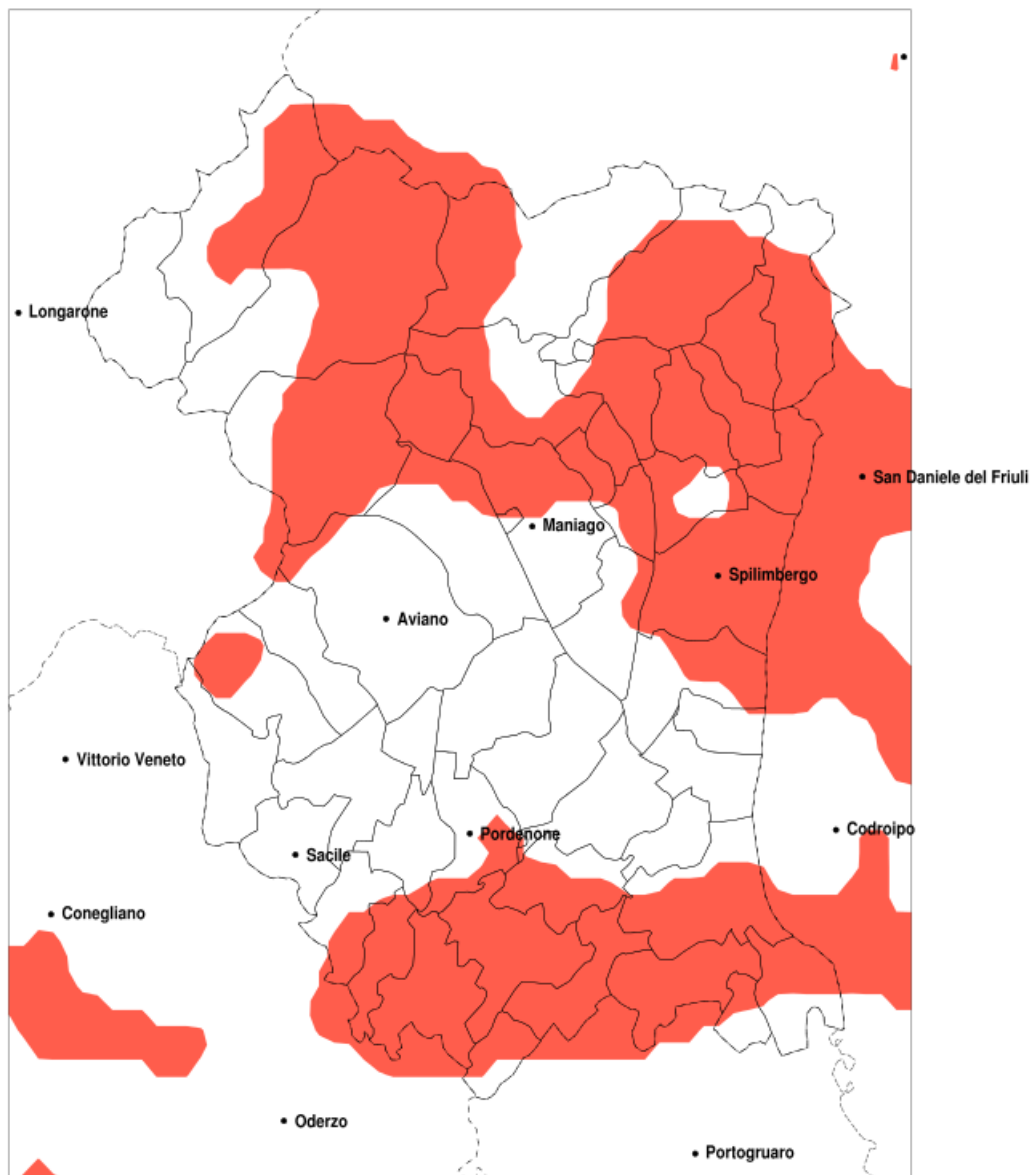

SERVIZIO DI ALERT EX-POST

Siccità nella provincia di Gorizia del 08-05-2018

Mappa della provincia con evidenziati eventuali superamenti della soglia (in rosso)

Siccità (mm) dal 09-04-2018 al 08-05-2018					
Comune	max	min	med	Porz. com.	Media 5 anni
Capriva del Friuli	50	39	43	100%	80
Cormons	75	47	55	65%	83
Doberdo del Lago	50	36	40	100%	76
Dolegna del Collio	49	41	45	100%	90
Farra d Isonzo	41	37	39	100%	80
Gorizia	105	32	53	80%	88
Gradisca d Isonzo	52	40	45	75%	75
Mariano del Friuli	62	50	55	25%	77
Monfalcone	63	38	45	50%	67
Moraro	48	43	46	100%	79
Mossa	46	41	43	100%	83
Sagrado	50	37	42	95%	77
San Floriano del Collio	57	47	52	100%	87
San Lorenzo Isontino	42	41	42	100%	81
Savogna d Isonzo	38	32	35	100%	82

SERVIZIO DI ALERT EX-POST

Siccità nella provincia di Pordenone del 08-05-2018

Mapa della provincia con evidenziati eventuali superamenti della soglia (in rosso)

Siccità (mm) dal 09-04-2018 al 08-05-2018					
Comune	max	min	med	Porz. com.	Media 5 anni
Arba	91	75	82	80%	131
Azzano Decimo	60	41	48	100%	97
Barcis	196	60	95	80%	154
Brugnera	75	55	61	40%	90
Castelnovo del Friuli	82	55	71	100%	155
Cavasso Nuovo	83	72	76	100%	152
Chions	58	41	46	100%	92
Clauzetto	94	53	68	100%	180
Cordovado	58	49	54	45%	80
Fanna	87	75	80	100%	144
Fiume Veneto	83	51	64	65%	102
Frisanco	177	64	103	65%	160
Maniago	114	69	90	50%	129
Meduno	135	60	85	95%	173
Monteale Valcellina	134	75	104	20%	125
Morsano al Tagliamento	59	46	51	55%	77
Pasiano di Pordenone	56	42	47	100%	92
Pinzano al Tagliamento	78	54	66	100%	125
Polcenigo	158	74	117	35%	147
Pordenone	102	57	72	40%	99
Prata di Pordenone	60	48	54	100%	92
Pravidomini	63	47	54	75%	86
San Giorgio della Richinvelda	104	57	73	45%	104
San Vito al Tagliamento	85	46	57	75%	92
Sequals	92	74	83	65%	130
Sesto al Reghena	51	43	47	100%	87
Spilimbergo	77	51	62	100%	112
Tramonti di Sotto	188	47	98	75%	187
Travesio	91	57	76	100%	157
Vito d'Asio	141	74	103	75%	172