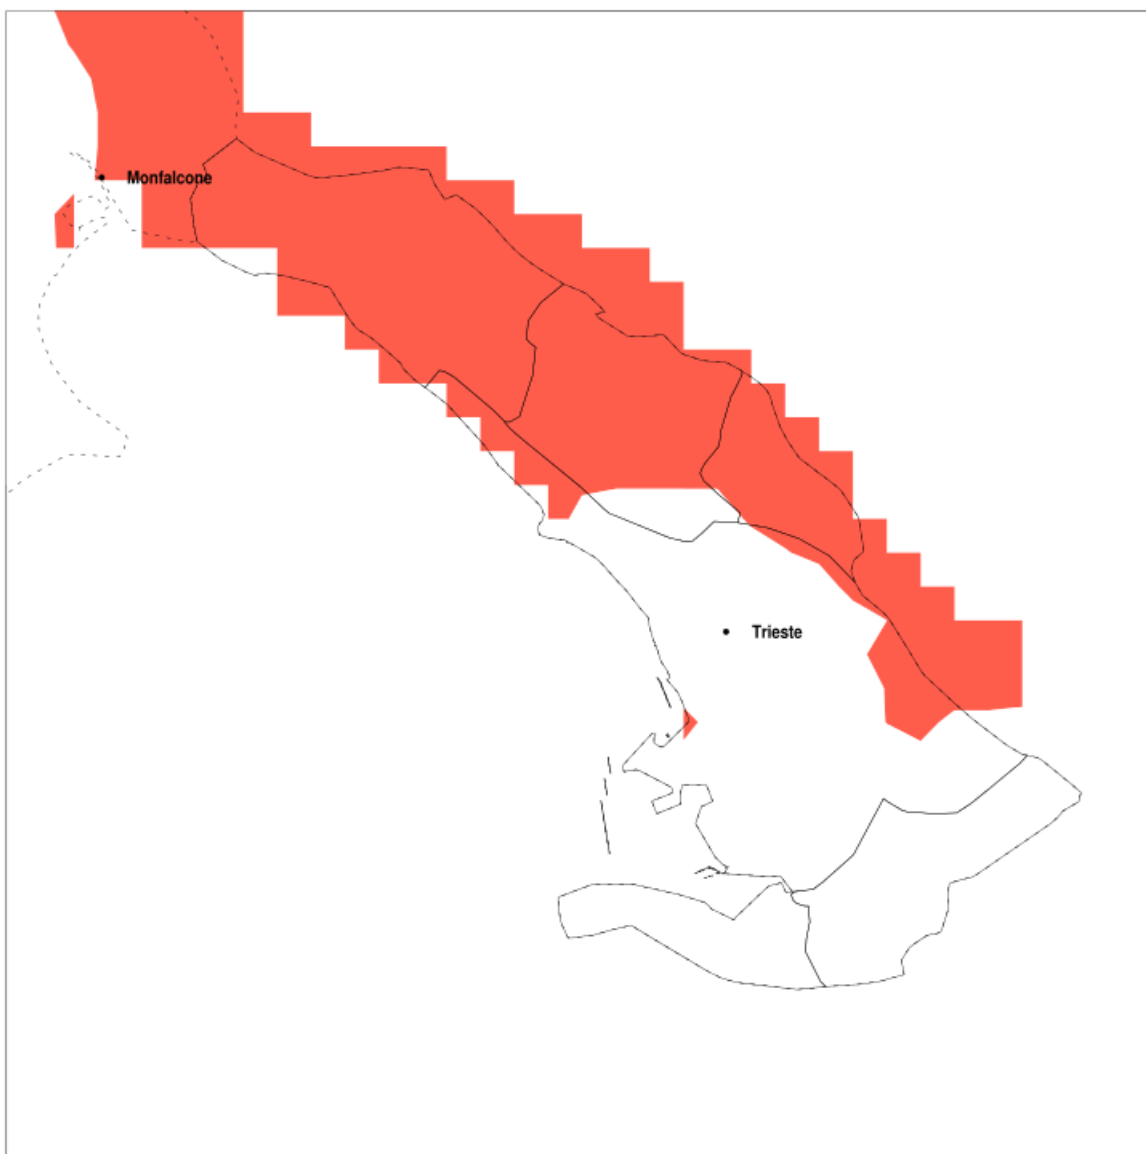

SERVIZIO DI ALERT EX-POST

Siccità nella provincia di Trieste del 08-05-2018

Mappa della provincia con evidenziati eventuali superamenti della soglia (in rosso)

Siccità (mm) dal 09-04-2018 al 08-05-2018					
Comune	max	min	med	Porz. com.	Media 5 anni
Duino-Aurisina	41	35	37	100%	75
Monrupino	56	49	53	100%	88
Sgonico	58	38	48	90%	84